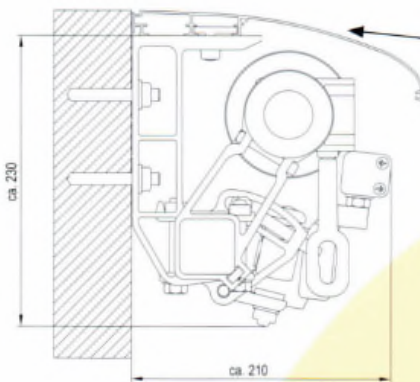

AKTIONSMARKISE

BREMETALL®

AM 	GRÖSSE	OBERFLÄCHE STANDARD	ANTRIEB	BESPANNUNG
	350 x 200 cm 400 x 200 cm 450 x 250 cm 500 x 250 cm 500 x 300 cm	☐ RAL 9010 weiß	 rechts von außen	320 139

Auslieferung innerhalb von einer Werkwoche!

PREISE gültig für die Saison 2017 bis auf Widerruf!

Wandmontage

Zubehör Regenschutzdach:
gegen Aufpreis erhältlich.
Symbolbilder - die technische
Ausführung kann gegebenenfalls
von diesen Darstellungen ab-
weichen.