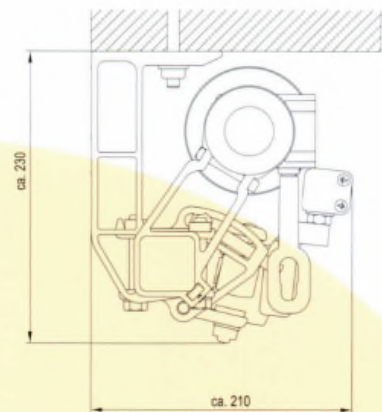

AKTIONSMARKISE

BREMETALL[®]

AM 	GRÖSSE	OBERFLÄCHE STANDARD	ANTRIEB	BESPANNUNG
	350 x 200 cm 400 x 200 cm 450 x 250 cm 500 x 250 cm 500 x 300 cm	<input type="checkbox"/> RAL 9010 weiß	 rechts von außen	320 139

Deckenmontage

NUR DIESES DESSIN IN FOLGENDEN GRÖSSEN LIEFERBAR

350 x 200 cm	€ 707.-	zzgl. 20 % MWST
400 x 200 cm	€ 753.-	zzgl. 20 % MWST
450 x 250 cm	€ 858.-	zzgl. 20 % MWST
500 x 250 cm	€ 991.-	zzgl. 20 % MWST
500 x 300 cm	€ 1,040.-	zzgl. 20 % MWST