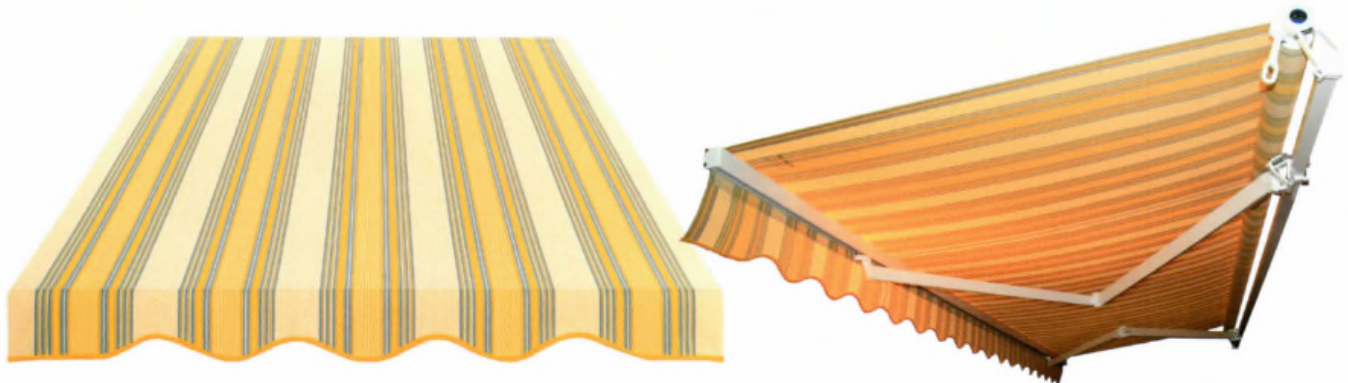

AKTIONSMARKISE

BREMETALL®

AM 	GRÖSSE	OBERFLÄCHE STANDARD	ANTRIEB	BESPANNUNG
	350 x 200 cm 400 x 200 cm 450 x 250 cm 500 x 250 cm 500 x 300 cm	☐ RAL 9010 weiß	 rechts von außen	320 139

Auslieferung innerhalb von einer Werkwoche!

PREISE gültig für die Saison 2017 bis auf Widerruf!

Wandmontage

Zubehör Regenschutzdach:
gegen Aufpreis erhältlich.
Symbolbilder - die technische
Ausführung kann gegebenenfalls
von diesen Darstellungen ab-
weichen.